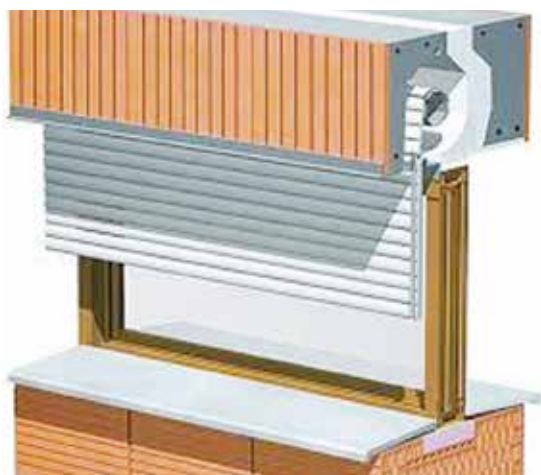

Přednosti a výhody

- Vysoký stupeň zastínění a snižování hladiny venkovního hluku,
- termoregulační i ochranný efekt,
- eliminace tepelných mostů,
- možnost elektrického ovládání,
- hliníkové lamely plněné PUR pěnou,
- maximální garantovaná plocha 8,5 m².

Ovládání

Standardní rozměry:

	ŠÍŘKA [mm]		VÝŠKA [mm]	PLOCHA [m²]	LAMELA
	min.	max.	max.		
do překladu HELUZ	600	2 900	3 000	6,5 (lamela M317)	M317 M328 MY442
		2 700	2 800	5,8 (lamela M328)	
		4 000	2 100	8,5 (lamela MY442)