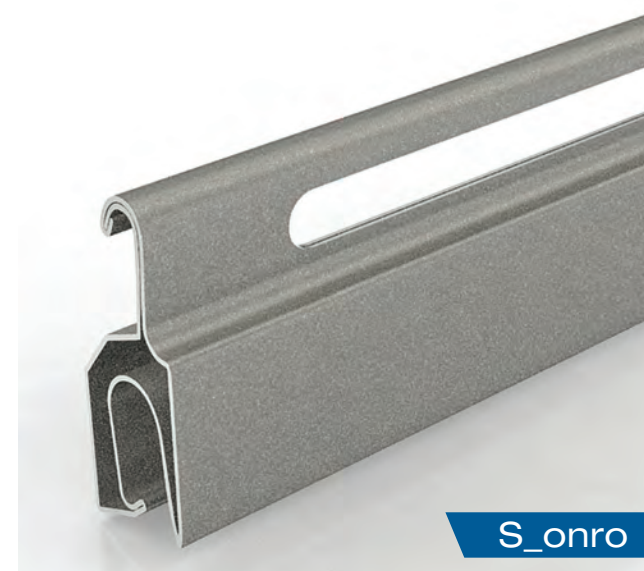

TYPY

---

lamiei