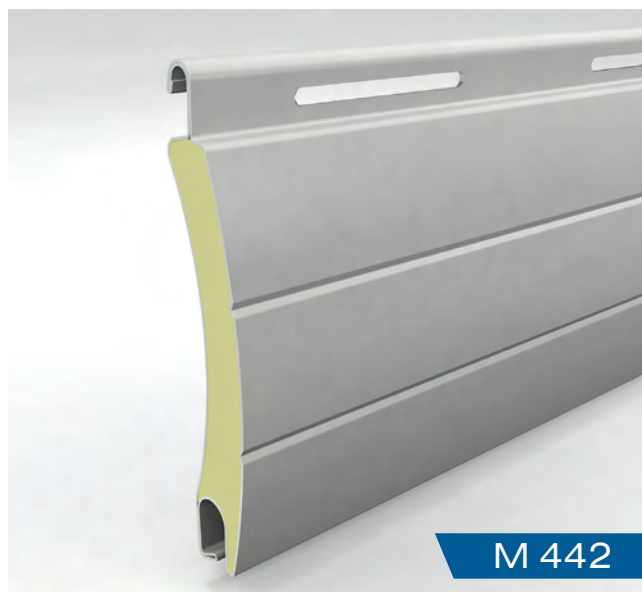

TYPY

---

lamiei